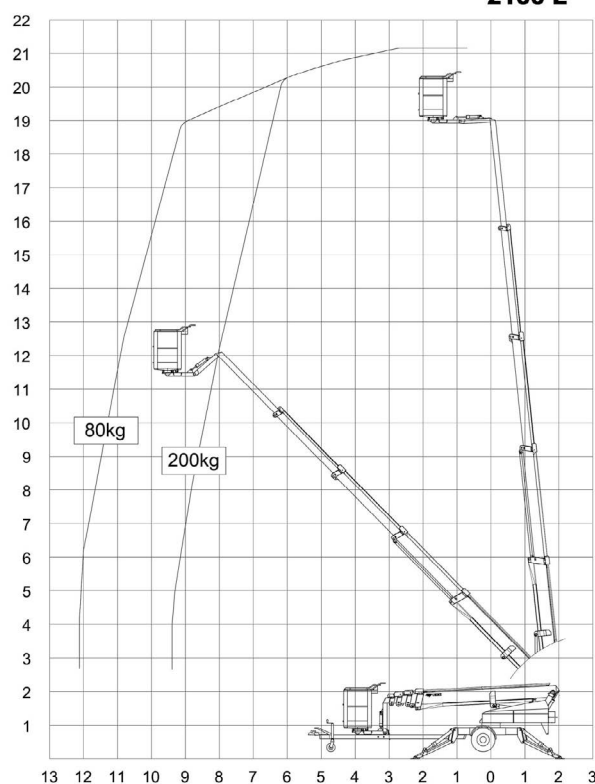

Technische Daten

Modell	Omme 2100 EB
Hersteller	Ommelift
Arbeitshöhe	21,15 m
Plattformhöhe	19,15 m
Seitliche Reichweite	11,10 m
Tragfähigkeit	200 kg
Antriebsart	Batterie
Korb drehbar	ja
Korblänge	1,25 m
Korbbreite	0,80 m
Transportlänge	7,35 m
Transportbreite	1,70 m
Transporthöhe	2,10 m
Gewicht	2.500 kg
Hubsystem	Telekop
Schwenkbereich	+/- 400°
Hydraulische Stützen	ja
Abstürzbreite max.	4,25 m

OMMELIFT

2100 E

STEINWEDEL

...flexibel, schnell und einfach mieten!