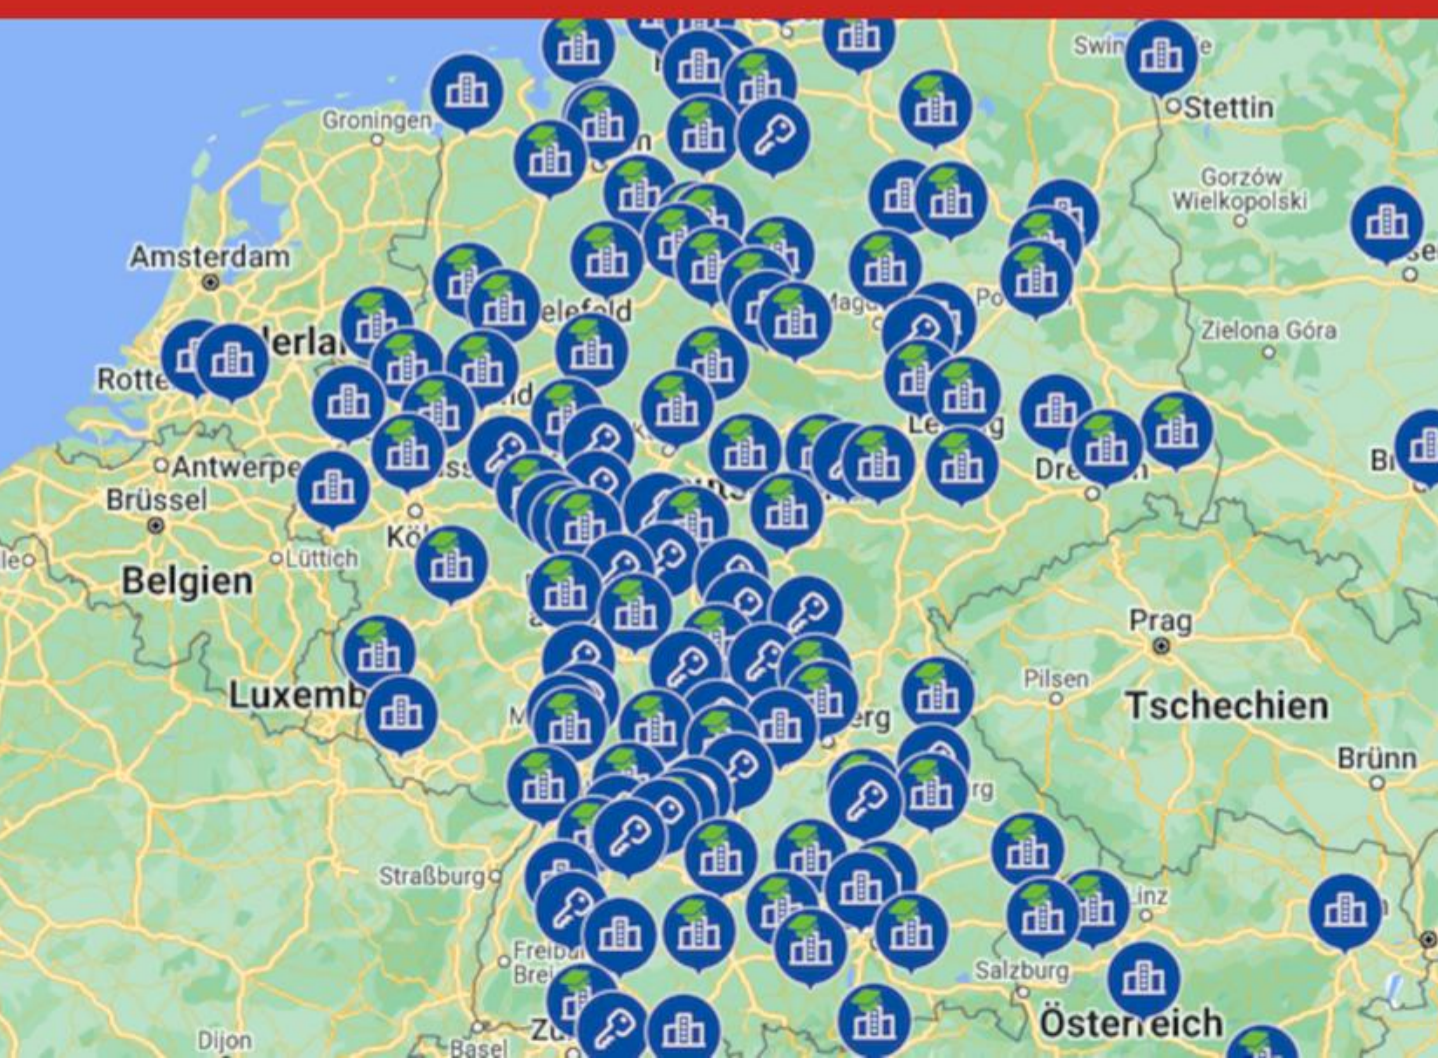

August – Monatliches Update:

6,5t Mobilbagger + Schnitt-Griffy

Hydraulische Heckenscherer mit Entnahmegreifer

- professionelles Schneiden / Abräumen bei größter Sicherheit
- Schwenkeinheit bis zu 55° ermöglicht seitliches Schneiden
- Schnittgut gezielter ablegen
- für Rad- / Kettenbagger & sonstigen Trägerfahrzeugen

ab 199,- €*

*zzgl. MwSt.
*zzgl. Maschinenbruchversicherung

[...jetzt in unserem Mietpark anfragen & reservieren!](#)

Überregionale Vermietung - BUNDESWEIT!

WUSSTEST DU SCHON...?

Polen Wir vermieten
bundesweit!

Mit
SYSTEM LIFT
erreichen wir ein dichtes
Netz mit über:

- 80 Vermietbetreibern
- 135 Mietparks
- über 20.000 Mietgeräte

WIR STAMPFEN DEN PREIS IN DEN BODEN!

AMMANN ATR 60P

zum Aktionspreis:

1.919,- €*

*zzgl. MwSt. ab sofort