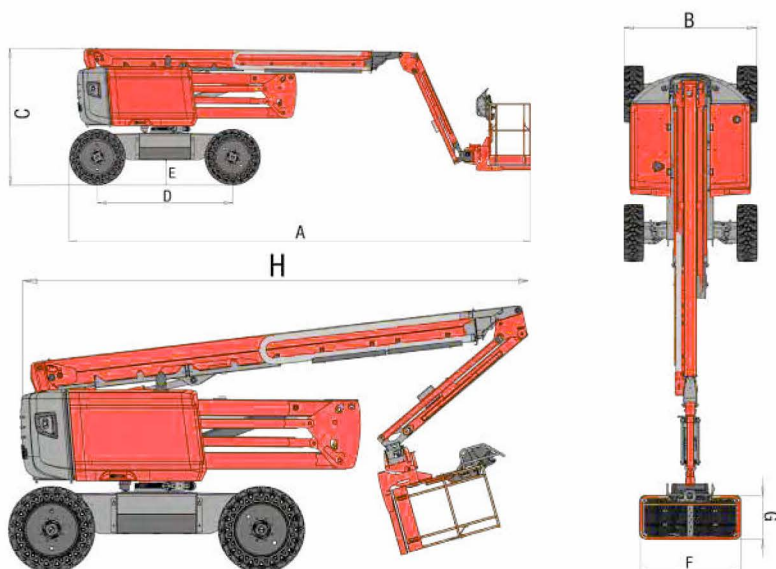

HAULOTTE HA20 LE PRO

Technische Daten

Modell	HA20 LE PRO
Abmessungen	
Arbeitshöhe	20,76 m
Plattformhöhe	18,76 m
Maximale Reichweite	11,91 m
Gelenkpunkt	8,52 m
Maximale Tragfähigkeit	250 kg (2 Pers.)
F x G Plattformabmessung	1,83 x 0,80 m
A Länge	8,54 m
B Breite	2,41 m
C Höhe (eingefahren)	2,5 m
H Transportlänge	6,19 m
Transporthöhe	3,00 m
Plattformschwenkbereich	180° (+90° /-90°)
Schwenkbereich des Oberwagens	360°
Seitlicher Überhang	41 cm
D Radstand	2,5 m
E Bodenfreiheit	46 cm
Neigungsmesser	4°
Proportionale Fahrgeschwindigkeit	0,7 - 5 km/h
Maximale Steigfähigkeit	45 %
Geländebereifung aus Vollmaterial	1025 x 365 mm
Wenderadius - außen	3,7 m
Gesamtgewicht	9.785 kg
Batterien	12x6V - 435 Ah (C20)
Bordstromgenerator	Kubota, 18,5kW

UMWELTFREUNDLICH

- > Elektroantrieb
- > Sauberer und leiser Betrieb für den Einsatz in empfindlichen Arbeitsbereichen

VIELFÄLTIGE EINSATZBEREITSCHAFT

- > Nicht-markierende Reifen für Innenräume
- > 4-Rad-Antrieb für den Außeneinsatz
- > Leiser Betrieb für Arbeit ohne Unterbrechungen

OPTIMALE PRODUKTIVITÄT

- > 360° Drehbereich (Modell PRO)
- > Schnelle, proportionale und simultane Bewegungen
- > Lade-Kapazität 250 kg
- > Doppelte Lade-Kapazität bis zu 350 kg

VERLÄNGERBARE UNABHÄNGIGKEIT

- > Energie für einen ganzen Arbeitstag
- > Eingebauter Multi-Charger
- > Geringer Kraftstoffverbrauch

STEINWEDEL

...flexibel, schnell und einfach mieten!