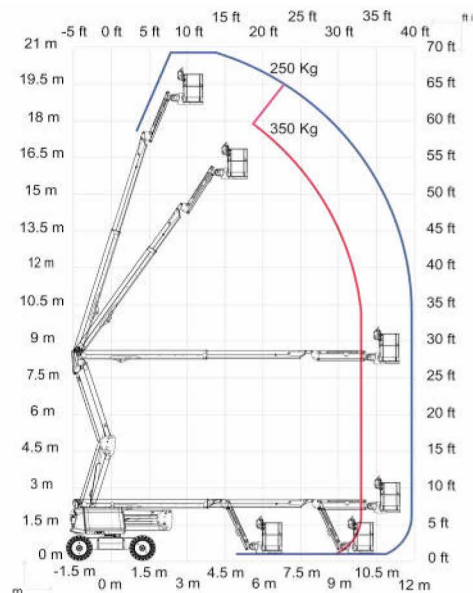

HAULOTTE HA20 LE PRO

Technische Daten

Modell	HA20 LE PRO
Abmessungen	
Arbeitshöhe	20,76 m
Plattformhöhe	18,76 m
Maximale Reichweite	11,91 m
Gelenkpunkt	8,52 m
Maximale Tragfähigkeit	250 kg (2 Pers.)
F x G Plattformabmessung	1,83 x 0,80 m
A Länge	8,54 m
B Breite	2,41 m
C Höhe (eingefahren)	2,5 m
H Transportlänge	6,19 m
Transporthöhe	3,00 m
Plattformschwenkbereich	180° (+90° /-90°)
Schwenkbereich des Oberwagens	360°
Seitlicher Überhang	41 cm
D Radstand	2,5 m
E Bodenfreiheit	46 cm
Neigungsmesser	4°
Proportionale Fahrgeschwindigkeit	0,7 - 5 km/h
Maximale Steigfähigkeit	45 %
Geländebereifung aus Vollmaterial	1025 x 365 mm
Wenderadius - außen	3,7 m
Gesamtgewicht	9.785 kg
Batterien	12x6V - 435 Ah (C20)
Bordstromgenerator	Kubota, 18,5kW

UMWELTFREUNDLICH

- > Elektroantrieb
- > Sauberer und leiser Betrieb für den Einsatz in empfindlichen Arbeitsbereichen

VIELFÄLTIGE EINSATZBEREITSCHAFT

- > Nicht-markierende Reifen für Innenräume
- > 4-Rad-Antrieb für den Außeneinsatz
- > Leiser Betrieb für Arbeit ohne Unterbrechungen

OPTIMALE PRODUKTIVITÄT

- > 360° Drehbereich (Modell PRO)
- > Schnelle, proportionale und simultane Bewegungen
- > Lade-Kapazität 250 kg
- > Doppelte Lade-Kapazität bis zu 350 kg

VERLÄNGERBARE UNABHÄNGIGKEIT

- > Energie für einen ganzen Arbeitstag
- > Eingebauter Multi-Charger
- > Geringer Kraftstoffverbrauch

STEINWEDEL

...flexibel, schnell und einfach mieten!