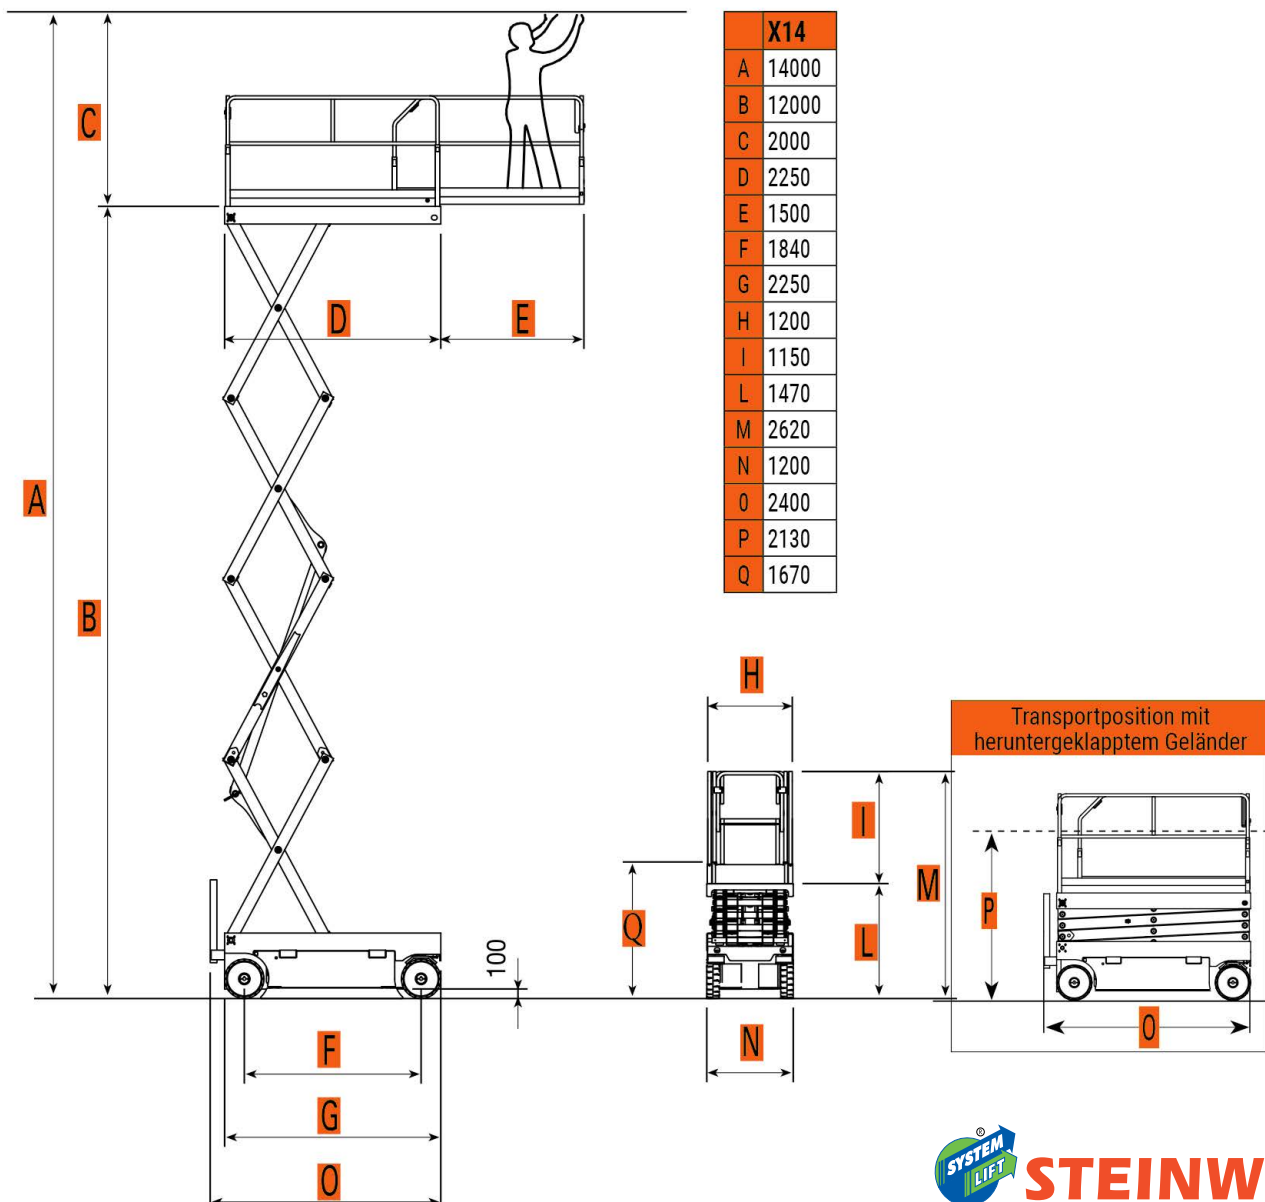

## Technische Daten

Modell	X14 EW
<b>Abmessungen</b>	
Arbeitshöhe	14 m
Plattformhöhe	12 m
Plattformausschub	1,5 m
Max. Tragfähigkeit	400 kg
Korblänge/Plattformlänge	2,25 m
Korbbreite / Plattformbreite	1,20 m
Transportlänge	2,4 m
Transportbreite	1,2 m
Transporthöhe	2,62 m
Hub-/Senkgeschwindigkeit	65 Sek.
Max. Personenanzahl	3
Fahrgeschwindigkeit	0,6 - 3 km/h
Längsneigung	3°
Querneigung	1,5°
Max. Steigfähigkeit	23 %
Gesamtgewicht	3.365 kg